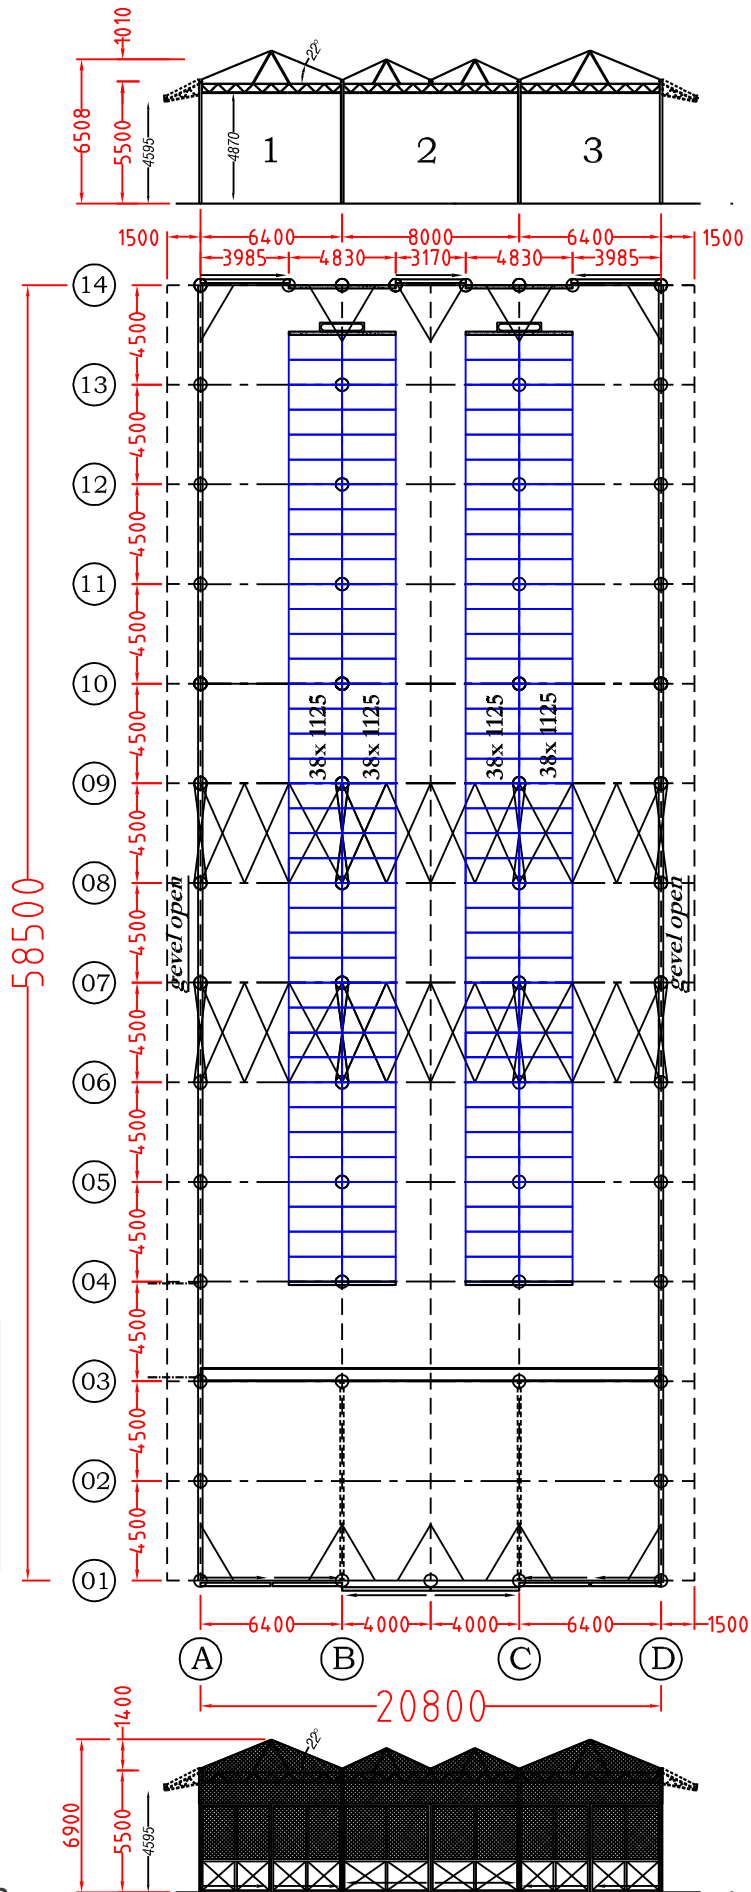

Aanzicht zijgevel

Oppervlakte: 1216,80m²

een product van