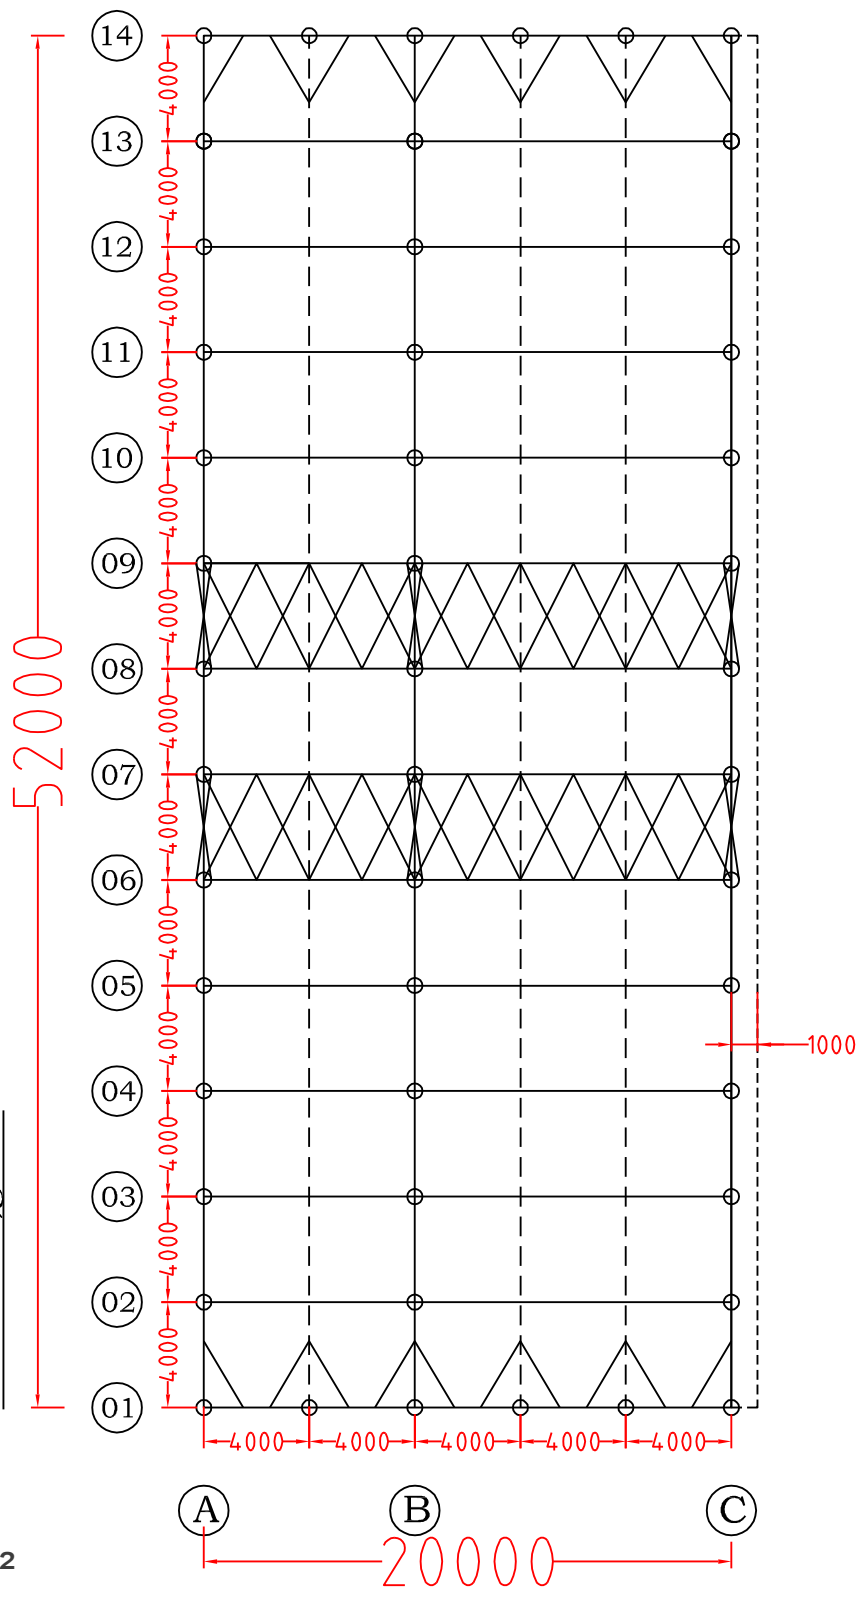

Aanzicht zijgevel

Oppervlakte: 1040,00m²

een product van