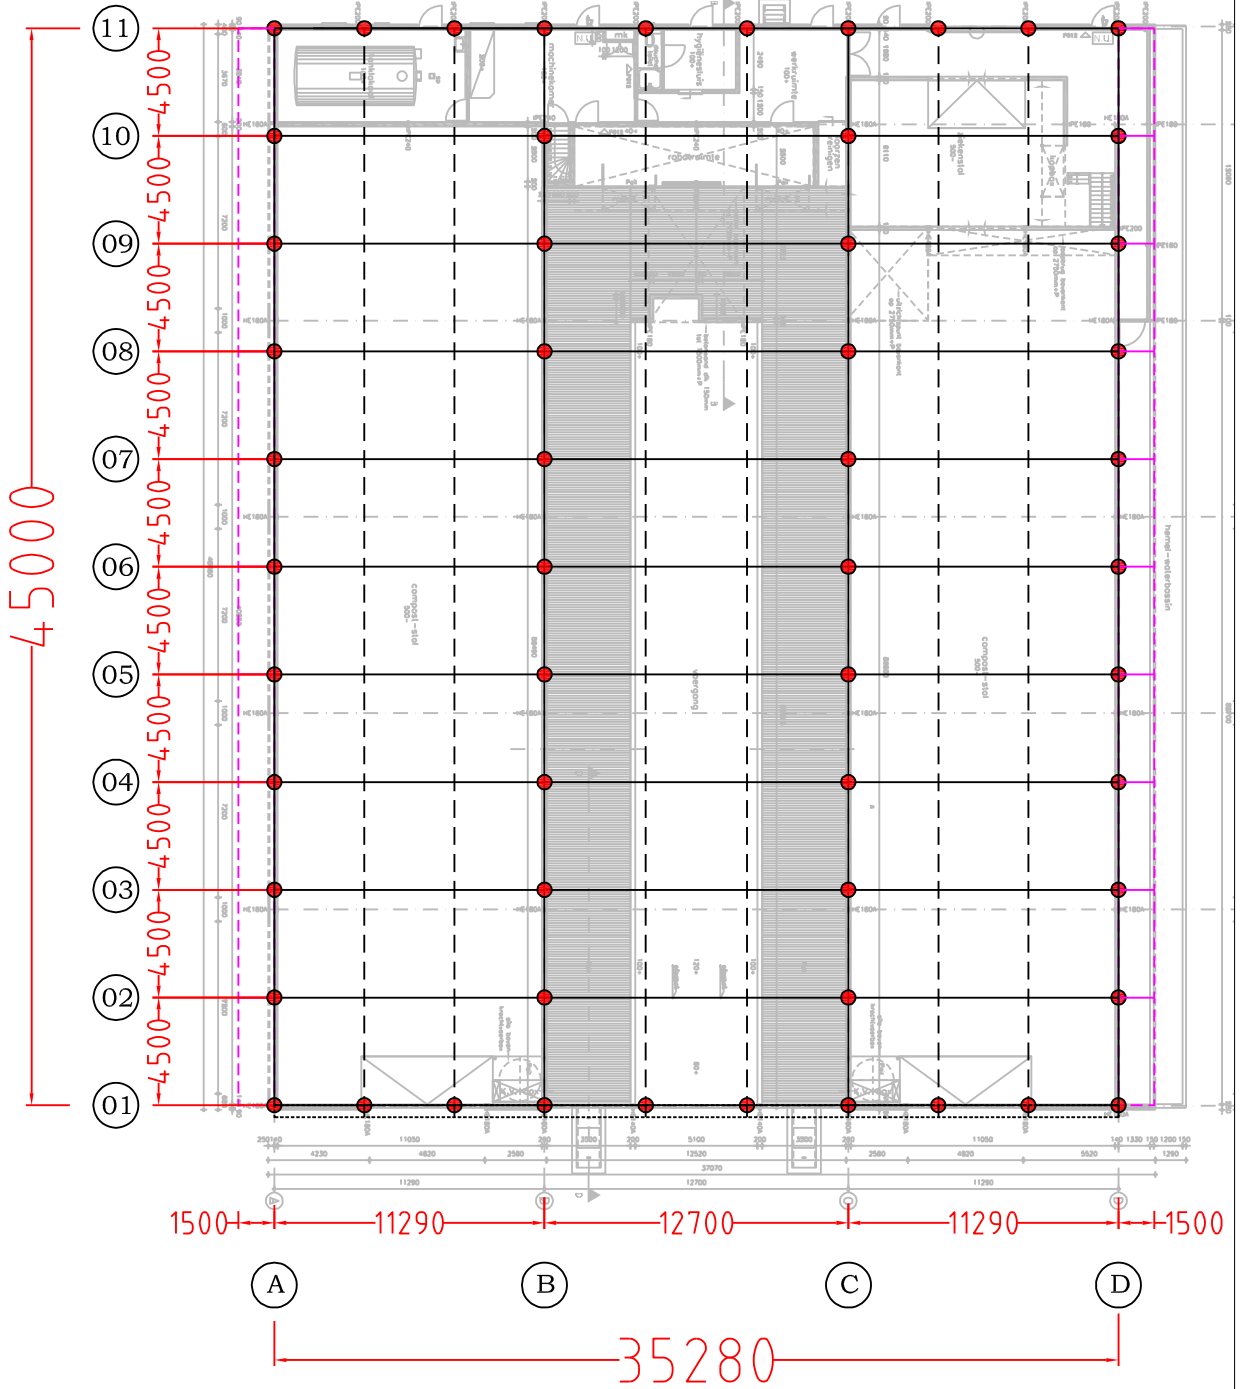

**Principe-doorsnede**

**Aanzicht zijgevel**

Oppervlakte: 1722,60m<sup>2</sup>

een product van