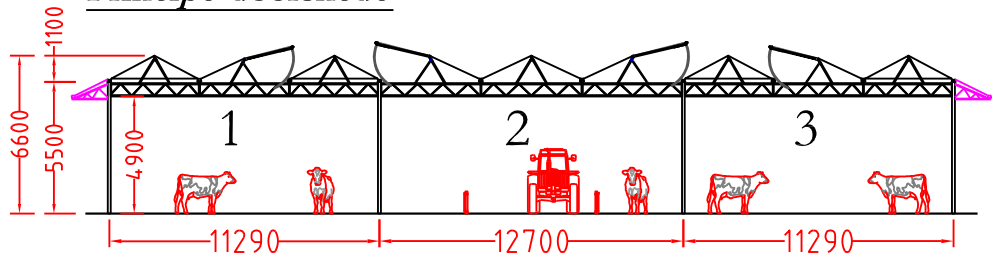

**Principe-doorsnede**

**Aanzicht zijgevel**

Oppervlakte: 1722,60m<sup>2</sup>

een product van