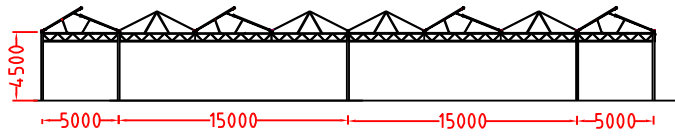

Aanzicht kopgevel achter

Doorsnede

Oppervlakte: 3360,00m²

een product van