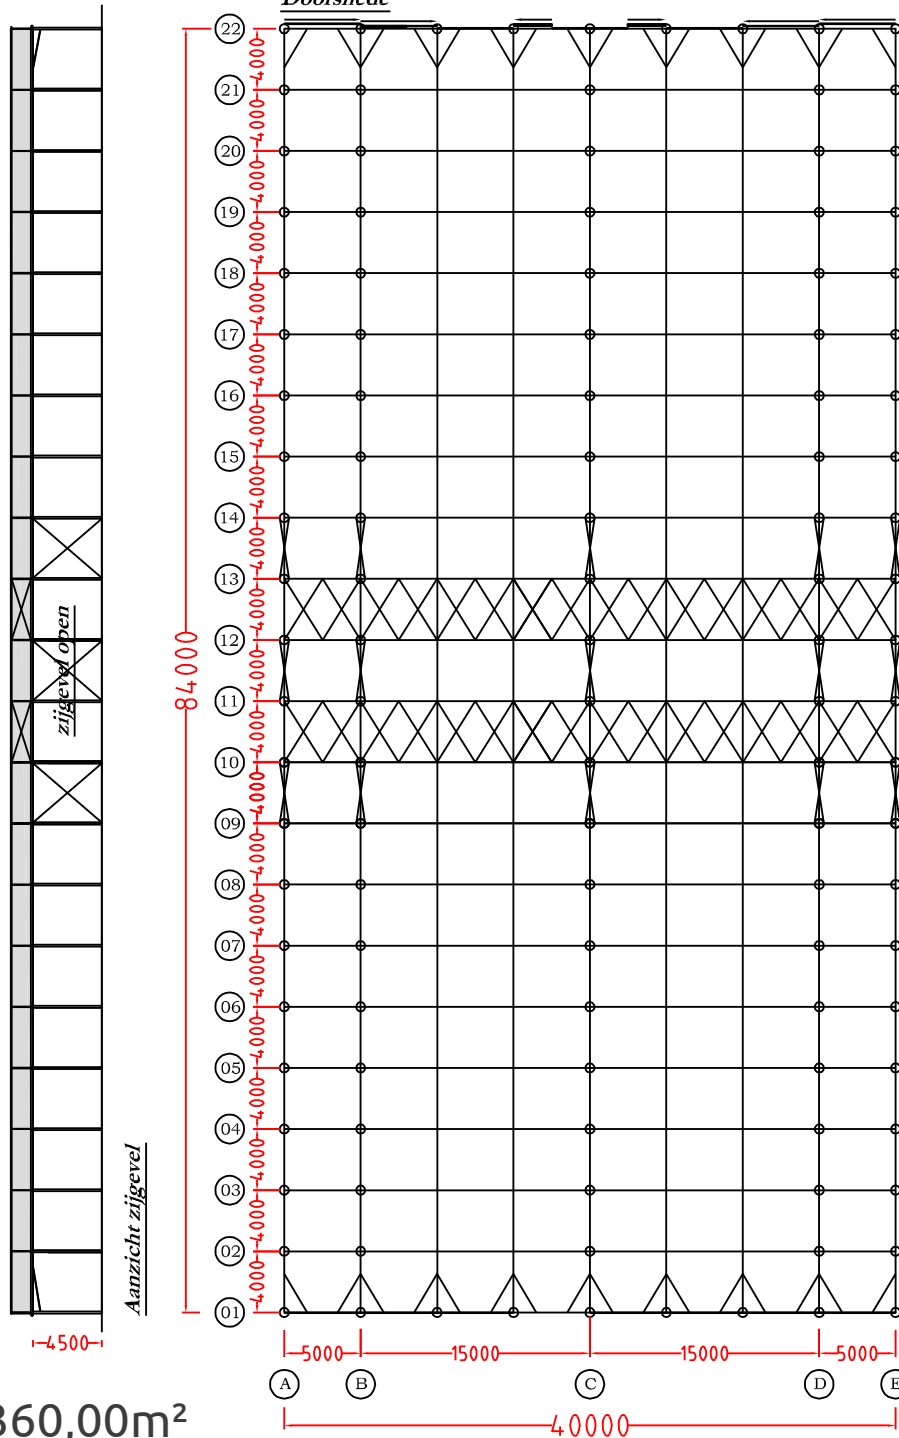

Aanzicht kopgevel achter

Doorsnede

Oppervlakte: 3360,00m²

een product van