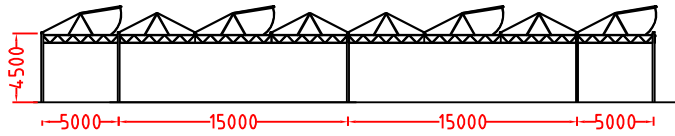

Aanzicht kopgevel achter

Doorsnede

Oppervlakte: 3360,00m²

een product van