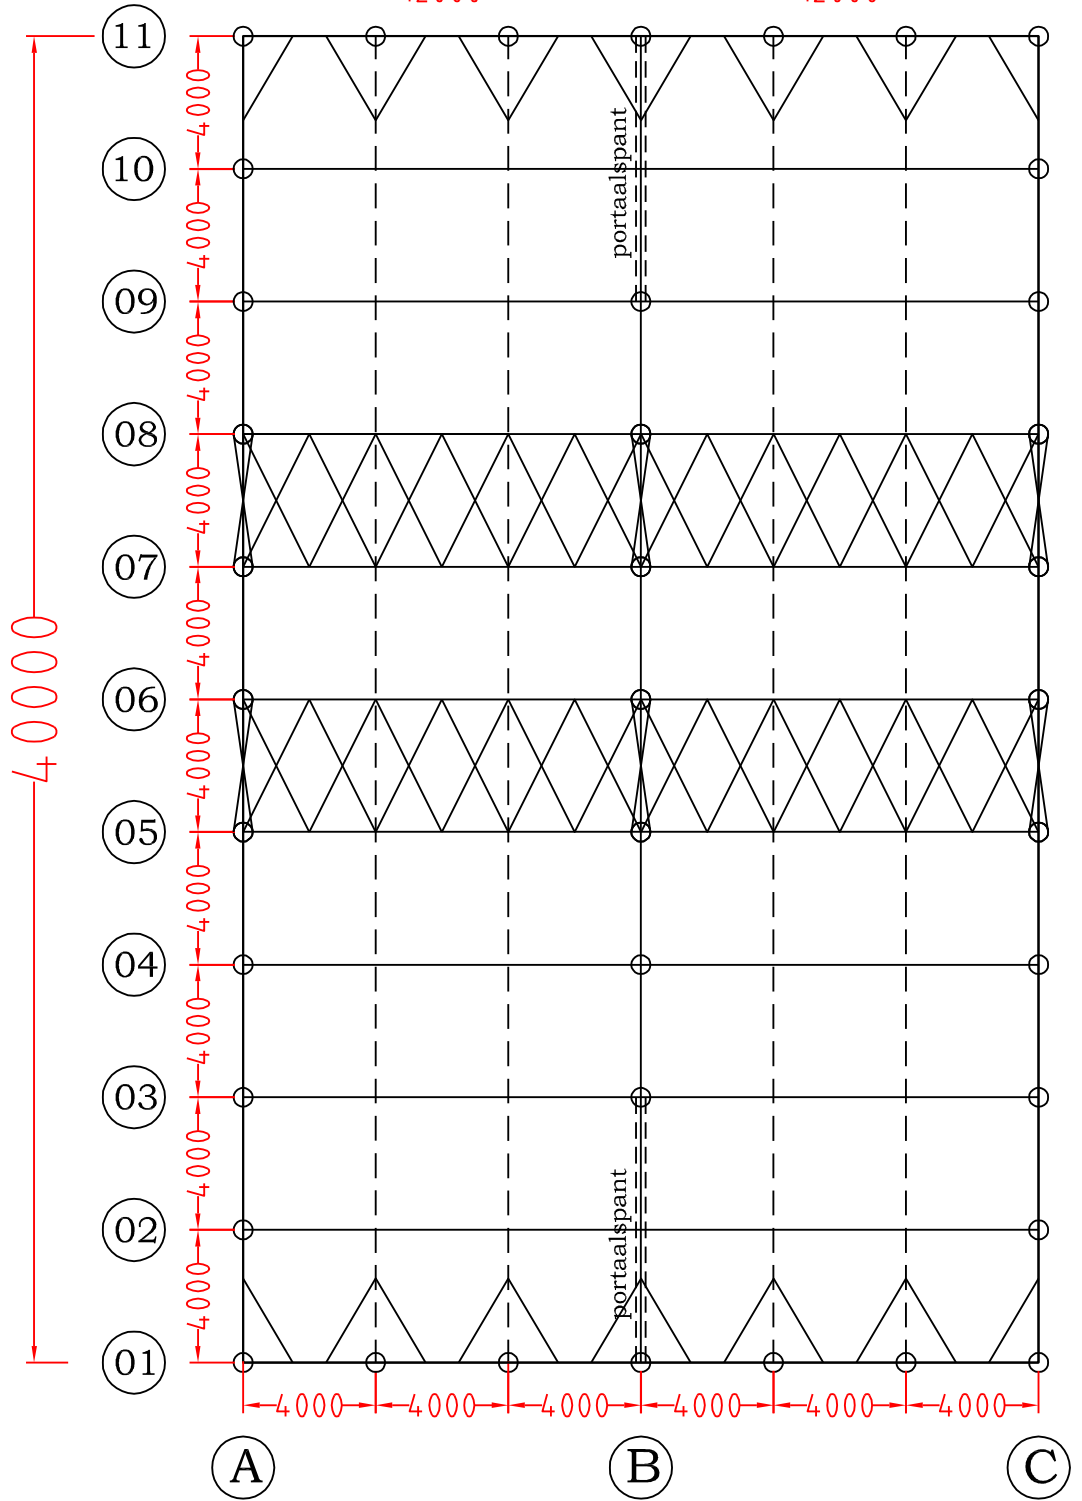

*Aanzicht zijgevel*

Oppervlakte: 960,00m<sup>2</sup>

*een product van*