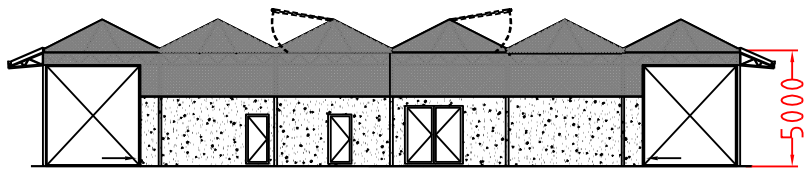

Aanzicht achtergevel

Doorsnede

Aanzicht zijgevel

Optie luifel 1m

1500

Oppervlakte: 1320,00m²

een product van