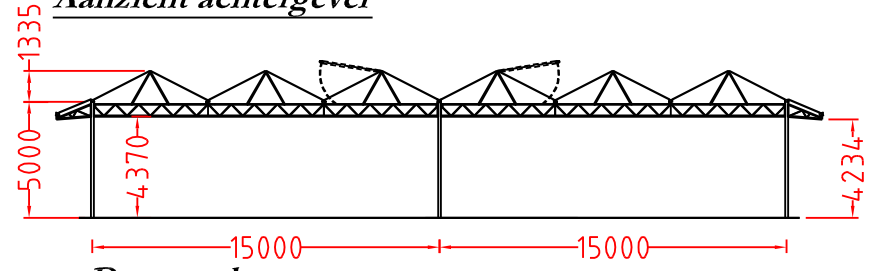

Aanzicht achtergevel

Doorsnede

Aanzicht zijgevel

Optie luifel 1m

1500

Oppervlakte: 1320,00m²

een product van