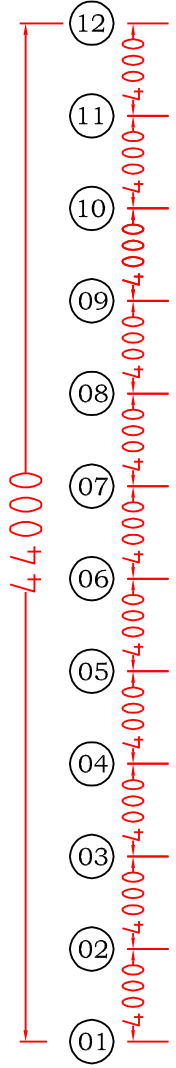

Aanzicht achtergevel

Doorsnede

Aanzicht zijgevel

Optie luifel 1m

1500

Oppervlakte: 1320,00m²

een product van