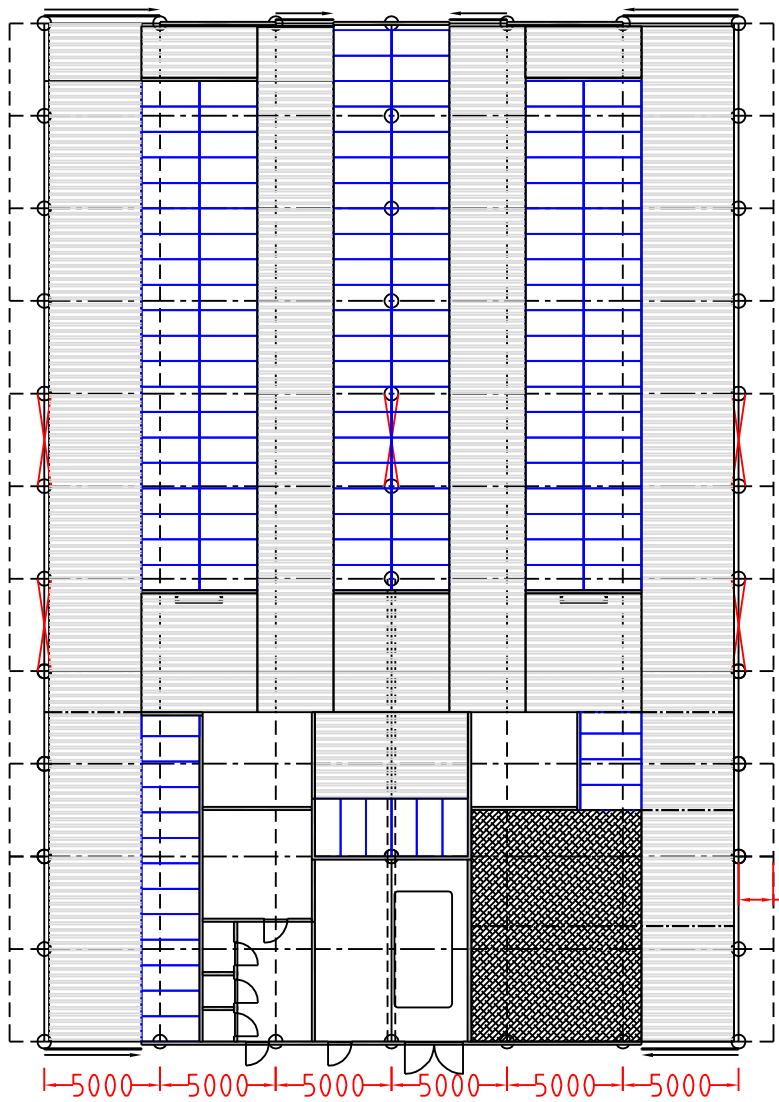

Aanzicht achtergevel

Doorsnede

Aanzicht zijgevel

Optie luifel 1m

1500

Oppervlakte: 1320,00m²

een product van